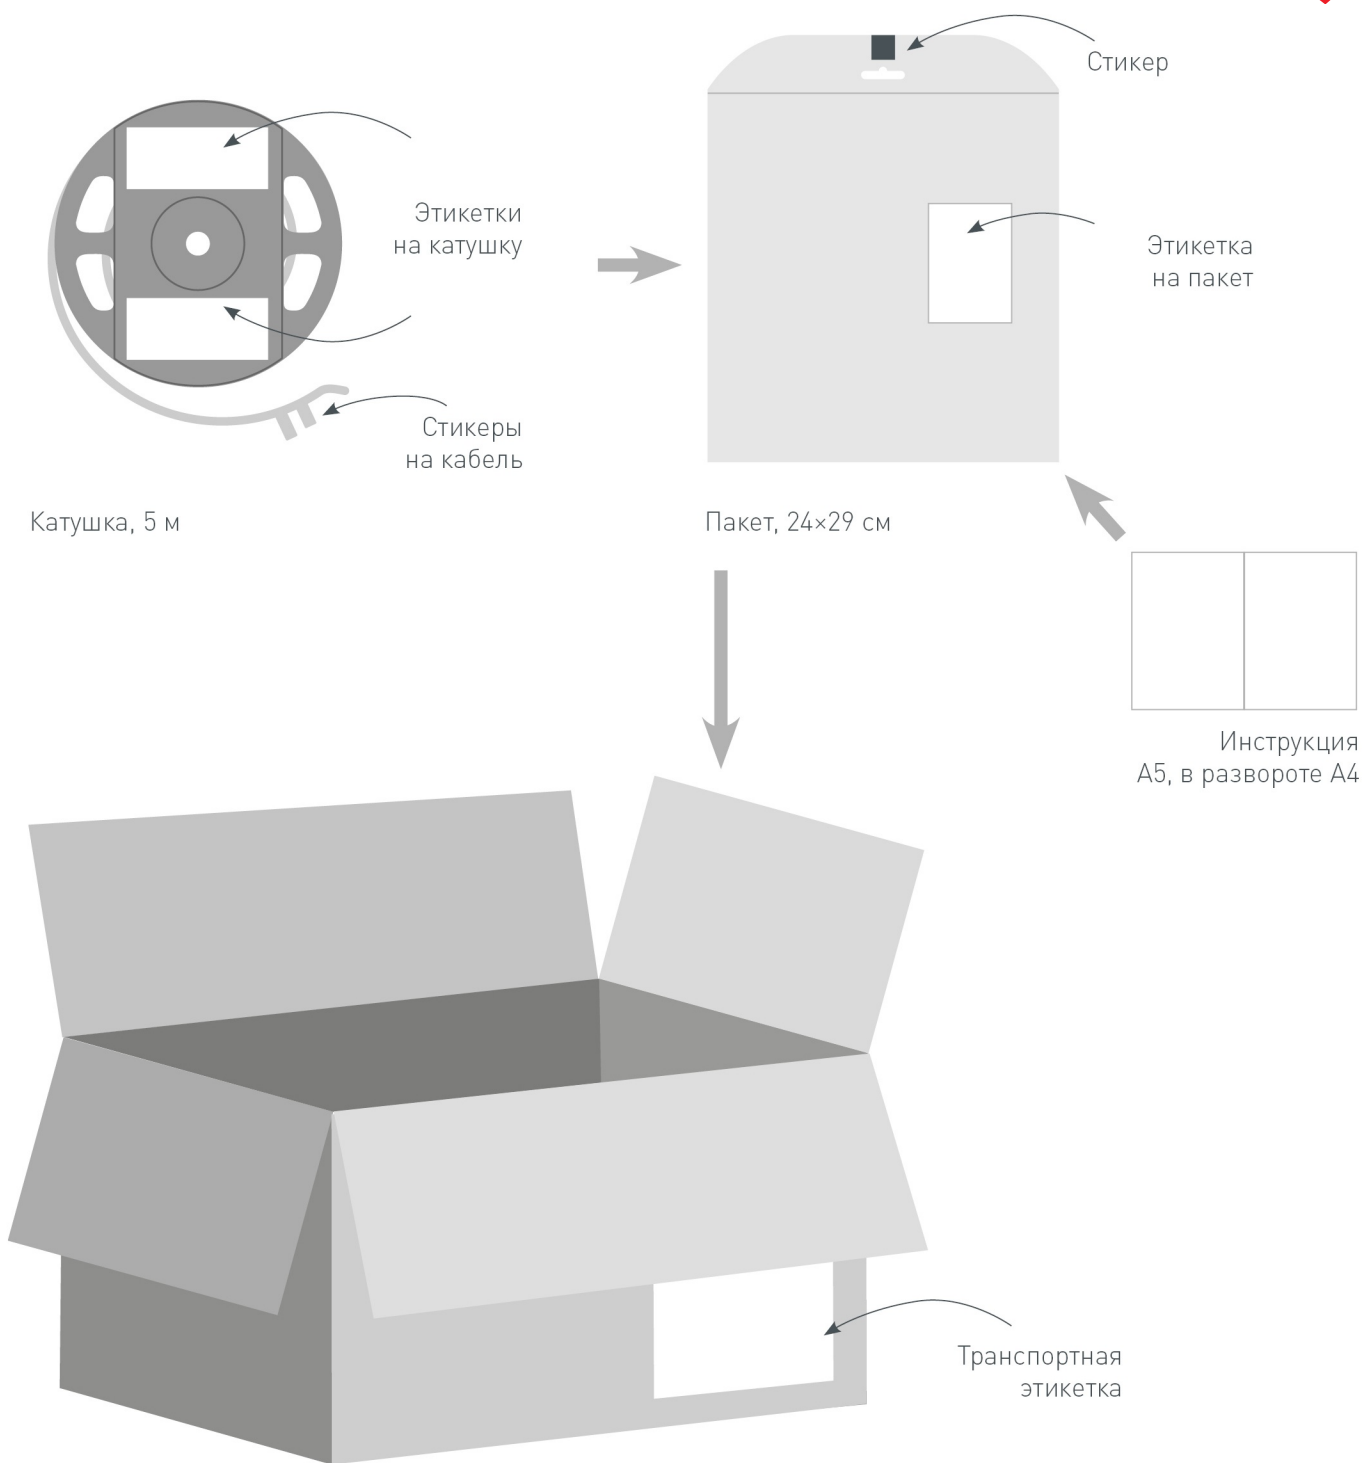

УПАКОВКА

Транспортный короб, 41x41x26 см
60 катушек в коробке