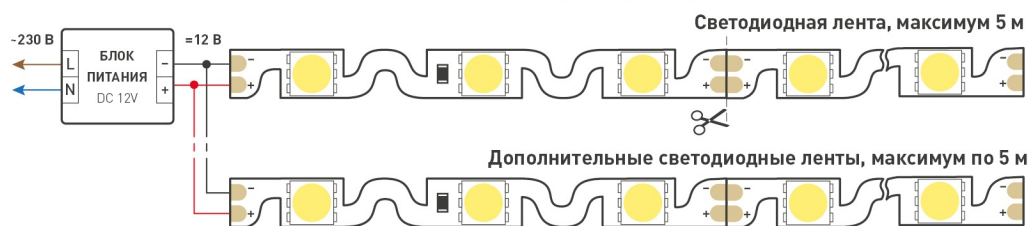

# КОНСТРУКТИВНЫЙ ЧЕРТЕЖ

Не допускается резать ленту в необозначенном месте.

Ленту можно резать только в обозначенных местах по линии между контактными площадками для пайки.

# РЕКОМЕНДАЦИИ ПО ПОДКЛЮЧЕНИЮ И УСТАНОВКЕ

Максимальная длина подключения ленты – 5 м (1 катушка).

Схема 1. Подключение нескольких светодиодных лент с одной стороны.

Схема 2. Подключение нескольких светодиодных лент с двух сторон.