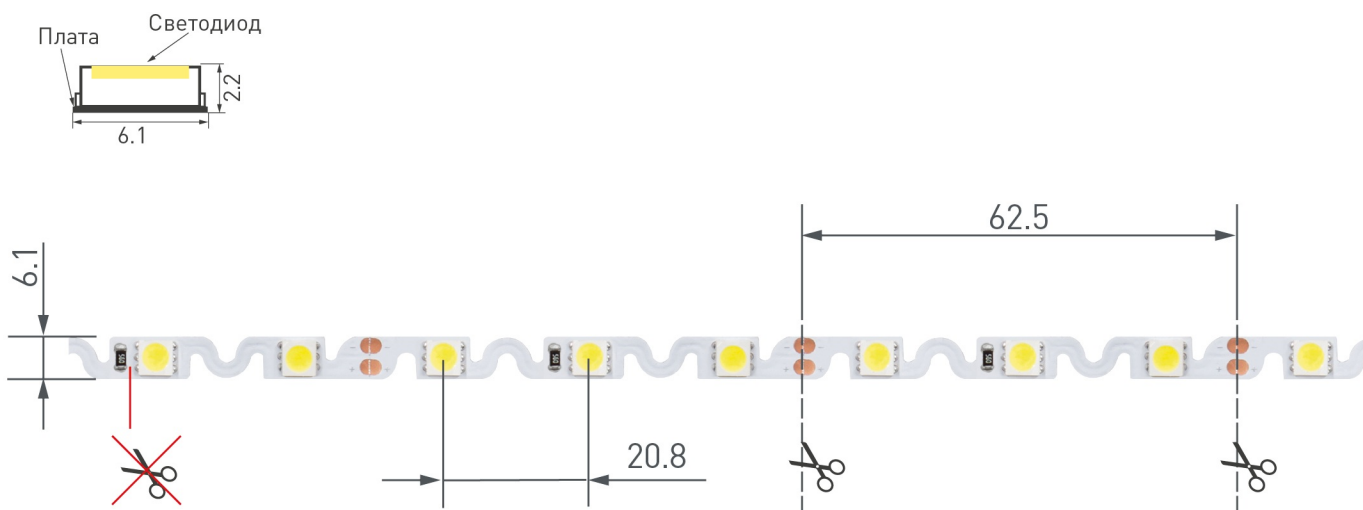

КОНСТРУКТИВНЫЙ ЧЕРТЕЖ

Не допускается резать ленту в необозначенном месте.

Ленту можно резать только в обозначенных местах по линии между контактными площадками для пайки.