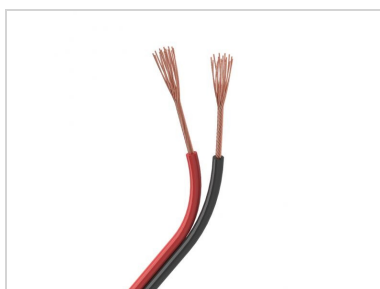

## СОПУТСТВУЮЩИЕ ТОВАРЫ И АКСЕССУАРЫ

Приобретается отдельно

**023028**

Пульт SMART-R7-DIM (4 зоны, 2.4G)

**026349**

Шлейф питания ARL-20AWG-2Wire-CU