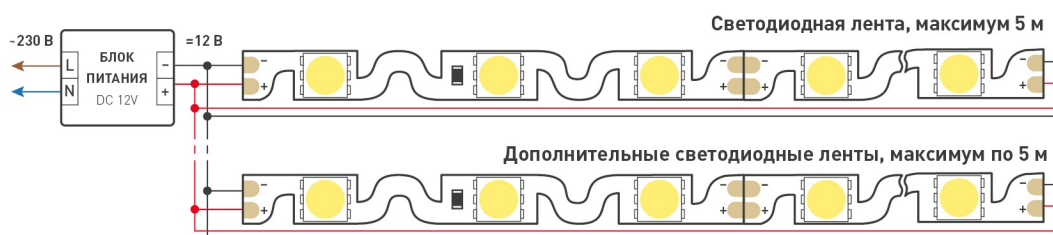

# КОНСТРУКТИВНЫЙ ЧЕРТЕЖ

Не допускается резать ленту в необозначенном месте.

Ленту можно резать только в обозначенных местах по линии между контактными площадками для пайки.

# РЕКОМЕНДАЦИИ ПО ПОДКЛЮЧЕНИЮ И УСТАНОВКЕ

Максимальная длина подключения ленты – 5 м (1 катушка).

Схема 1. Подключение нескольких светодиодных лент с одной стороны.

Схема 2. Подключение нескольких светодиодных лент с двух сторон.