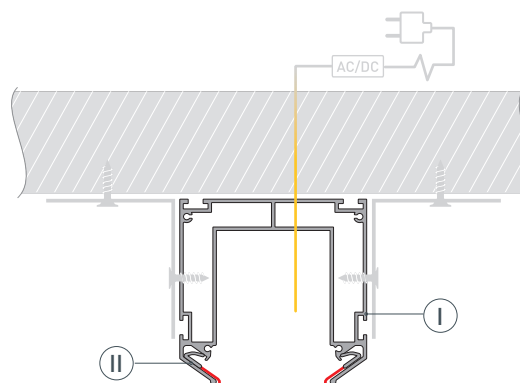

ПРИМЕНЕНИЕ

- Для установки осветительного магнитного шинпровода серии MAG-TRACK-4563 в натяжной потолок.

Встраиваемый

Серебристый

ПАРАМЕТРЫ

Артикул	032752(2)
Модель	MAG-STRETCH-45-2000
Цвет	 серебристый
Покрытие	без покрытия
Форма (сечение)	фигурная
Назначение	для установки трека MAG-TRACK-4563
Размеры профиля	2000×75.3×75.8 мм
Ширина площадки для шинпровода	45.8 мм

ЧЕРТЕЖ

РУКОВОДСТВО ПО МОНТАЖУ ПРОФИЛЯ-ДЕРЖАТЕЛЯ

Установка профиля-держателя в натяжной потолок
Необходимые компоненты:

- 1*** / Закрепите профиль-держатель Ⓘ на поверхности с помощью кронштейнов Ⓜ и выведите кабель питания.

- 2** / Закрепите полотно натяжного потолка к профилю-держателю Ⓘ с помощью гарпуна Ⓜ.

- 3** / Установите шинопровод Ⓜ в профиль-держатель Ⓘ. Выполните подключение шинопровода согласно инструкции к нему.

* Если необходимо создать линию света, заканчивающуюся посередине потолка, дополнительно установите заглушку MAG-STRETCH-45.

СОПУТСТВУЮЩИЕ ТОВАРЫ И АКСЕССУАРЫ

Приобретаются отдельно

Трек

026901(1)
MAG-TRACK-4563-500 (WH)