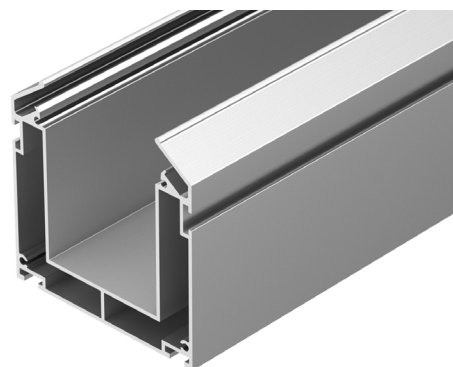

Электронная документация

ПРОФИЛЬ-ДЕРЖАТЕЛЬ MAG-STRETCH-45-2000

ОПИСАНИЕ

- Алюминиевый встраиваемый профиль-держатель для установки осветительного магнитного шинпровода серии MAG-TRACK-4563 в натяжной потолок.

ПРИМЕНЕНИЕ

- Для установки осветительного магнитного шинпровода серии MAG-TRACK-4563 в натяжной потолок.

Встраиваемый

Серебристый

ПАРАМЕТРЫ

Артикул	032752(2)
Модель	MAG-STRETCH-45-2000
Цвет	 серебристый
Покрытие	без покрытия
Форма (сечение)	фигурная
Назначение	для установки трека MAG-TRACK-4563
Размеры профиля	2000×75.3×75.8 мм
Ширина площадки для шинпровода	45.8 мм

ЧЕРТЕЖ

РУКОВОДСТВО ПО МОНТАЖУ ПРОФИЛЯ-ДЕРЖАТЕЛЯ

Установка профиля-держателя в натяжной потолок
Необходимые компоненты:

- 1*** / Закрепите профиль-держатель Ⓘ на поверхности с помощью кронштейнов Ⓜ и выведите кабель питания.