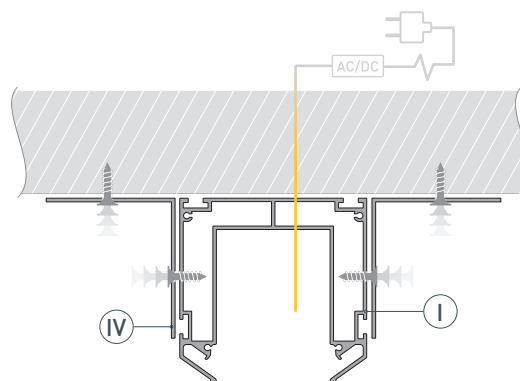

ПРИМЕНЕНИЕ

- Для установки осветительного магнитного шинпровода серии MAG-TRACK-4563 в натяжной потолок.

Встраиваемый

Серебристый

ПАРАМЕТРЫ

Артикул	032752(2)
Модель	MAG-STRETCH-45-2000
Цвет	 серебристый
Покрытие	без покрытия
Форма (сечение)	фигурная
Назначение	для установки трека MAG-TRACK-4563
Размеры профиля	2000×75.3×75.8 мм
Ширина площадки для шинпровода	45.8 мм

ЧЕРТЕЖ

РУКОВОДСТВО ПО МОНТАЖУ ПРОФИЛЯ-ДЕРЖАТЕЛЯ

Установка профиля-держателя в натяжной потолок
Необходимые компоненты:

- 1*** / Закрепите профиль-держатель Ⓘ на поверхности с помощью кронштейнов Ⓜ и выведите кабель питания.

- 2** / Закрепите полотно натяжного потолка к профилю-держателю Ⓘ с помощью гарпуна Ⓜ.

- 3** / Установите шинопровод Ⓜ в профиль-держатель Ⓘ. Выполните подключение шинопровода согласно инструкции к нему.

* Если необходимо создать линию света, заканчивающуюся посередине потолка, дополнительно установите заглушку MAG-STRETCH-45.

СОПУТСТВУЮЩИЕ ТОВАРЫ И АКСЕССУАРЫ

Приобретаются отдельно

Трек

026901(1)
MAG-TRACK-4563-500 (WH)