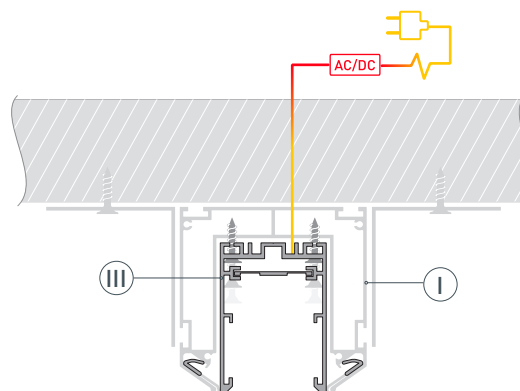

ПРИМЕНЕНИЕ

- Для установки осветительного магнитного шинпровода серии MAG-TRACK-4563 в натяжной потолок.

Встраиваемый

Серебристый

ПАРАМЕТРЫ

Артикул	032752(2)
Модель	MAG-STRETCH-45-2000
Цвет	 серебристый
Покрытие	без покрытия
Форма (сечение)	фигурная
Назначение	для установки трека MAG-TRACK-4563
Размеры профиля	2000×75.3×75.8 мм
Ширина площадки для шинпровода	45.8 мм

ЧЕРТЕЖ

РУКОВОДСТВО ПО МОНТАЖУ ПРОФИЛЯ-ДЕРЖАТЕЛЯ

Установка профиля-держателя в натяжной потолок
Необходимые компоненты:

- 1*** / Закрепите профиль-держатель Ⓘ на поверхности с помощью кронштейнов Ⓜ и выведите кабель питания.

- 2** / Закрепите полотно натяжного потолка к профилю-держателю Ⓘ с помощью гарпуна Ⓜ.

- 3** / Установите шинопровод Ⓜ в профиль-держатель Ⓘ. Выполните подключение шинопровода согласно инструкции к нему.

* Если необходимо создать линию света, заканчивающуюся посередине потолка, дополнительно установите заглушку MAG-STRETCH-45.

СОПУТСТВУЮЩИЕ ТОВАРЫ И АКСЕССУАРЫ

Приобретаются отдельно

Трек

026901(1)
MAG-TRACK-4563-500 (WH)