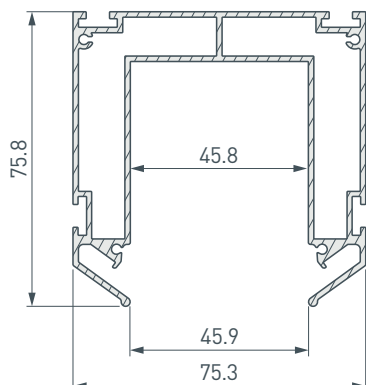

ПРИМЕНЕНИЕ

- Для установки осветительного магнитного шинпровода серии MAG-TRACK-4563 в натяжной потолок.

Встраиваемый

Серебристый

ПАРАМЕТРЫ

Артикул	032752(2)
Модель	MAG-STRETCH-45-2000
Цвет	 серебристый
Покрытие	без покрытия
Форма (сечение)	фигурная
Назначение	для установки трека MAG-TRACK-4563
Размеры профиля	2000×75.3×75.8 мм
Ширина площадки для шинпровода	45.8 мм

ЧЕРТЕЖ

РУКОВОДСТВО ПО МОНТАЖУ ПРОФИЛЯ-ДЕРЖАТЕЛЯ

Установка профиля-держателя в натяжной потолок
Необходимые компоненты:

- 1*** / Закрепите профиль-держатель Ⓘ на поверхности с помощью кронштейнов Ⓜ и выведите кабель питания.